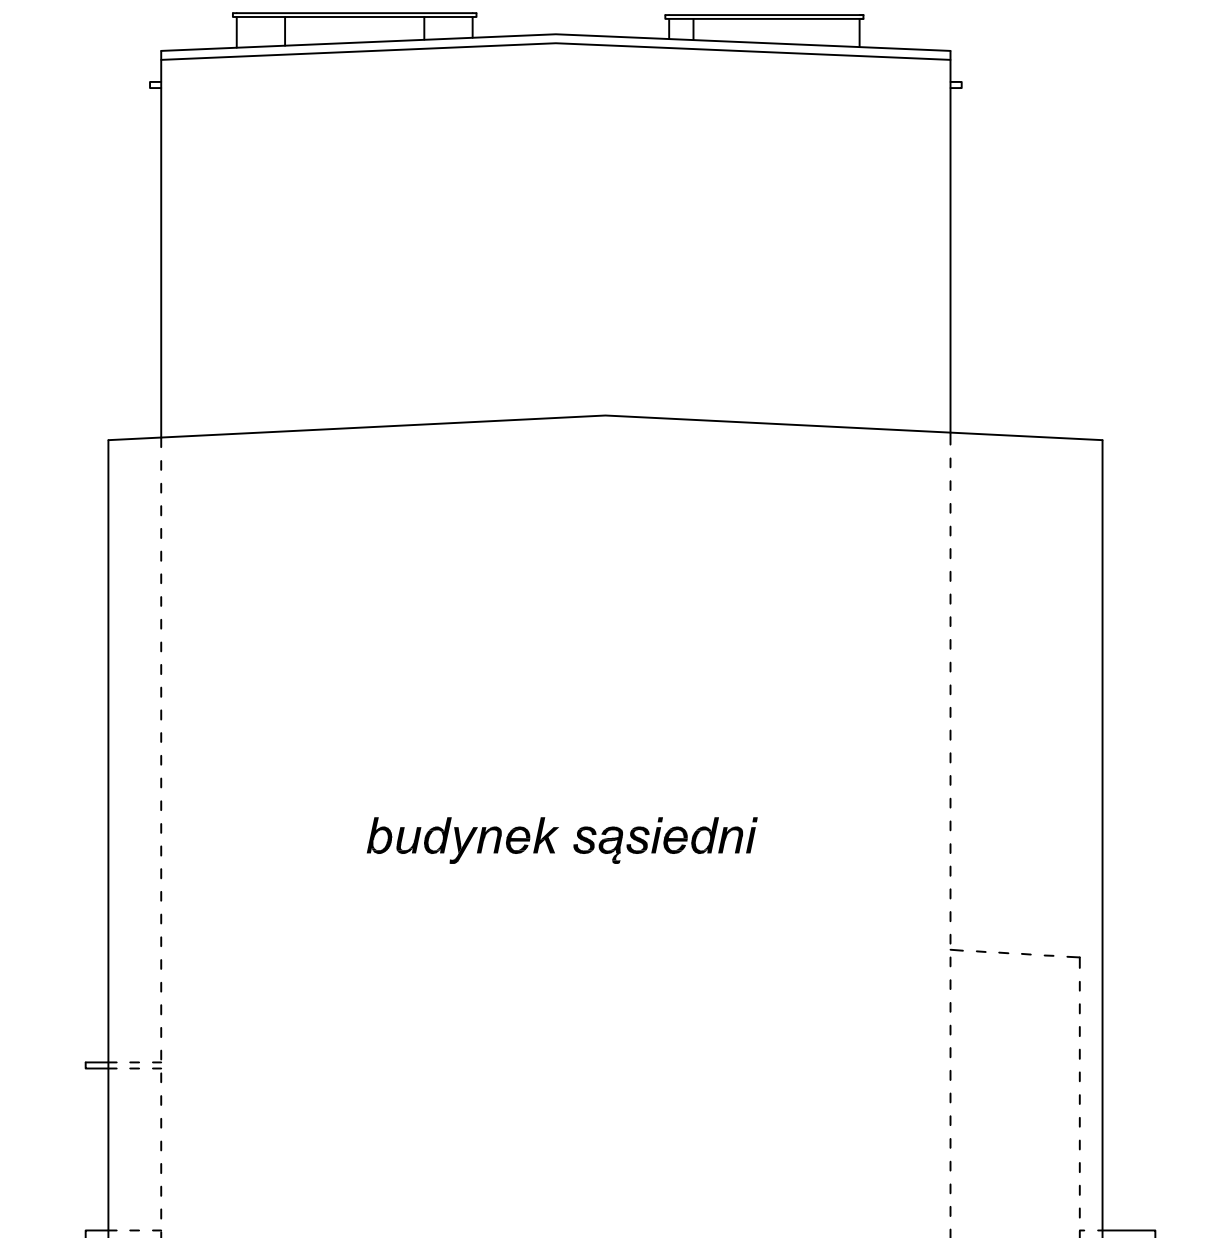

ELEWACJA POŁUDNIOWA

SKALA 1:100

Budynek mieszkalny Elewacja południowa			
Adres	64-980 Trzcianka, ul. Kościuszki 1/2		
Inwestor	Spółdzielnia Lokatorsko - Własnościowa ul. Słowackiego 24 , 64-980 Trzcianka		
Opracowała	mgr inż. Katarzyna Pisarek-Kondracka		marzec 2022
Projektował	mgr inż. Krzysztof Pisarek	460/87	Nr rys. T-4